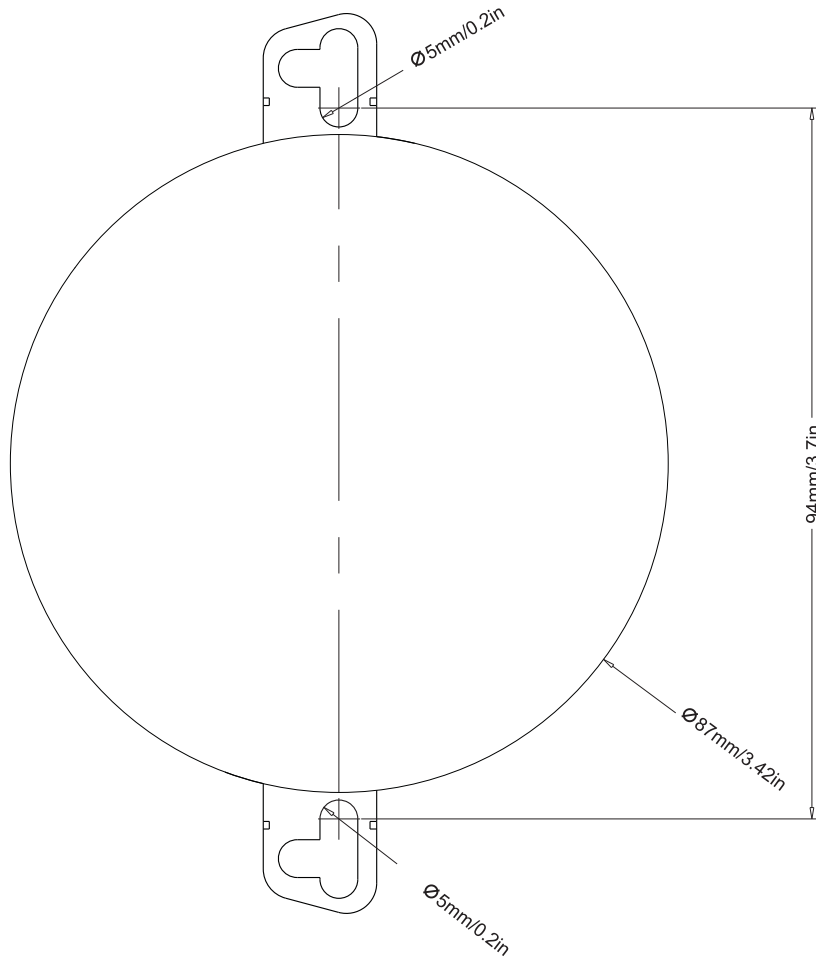

## HYS35 4-Way Loudspeakers

Mounting Template